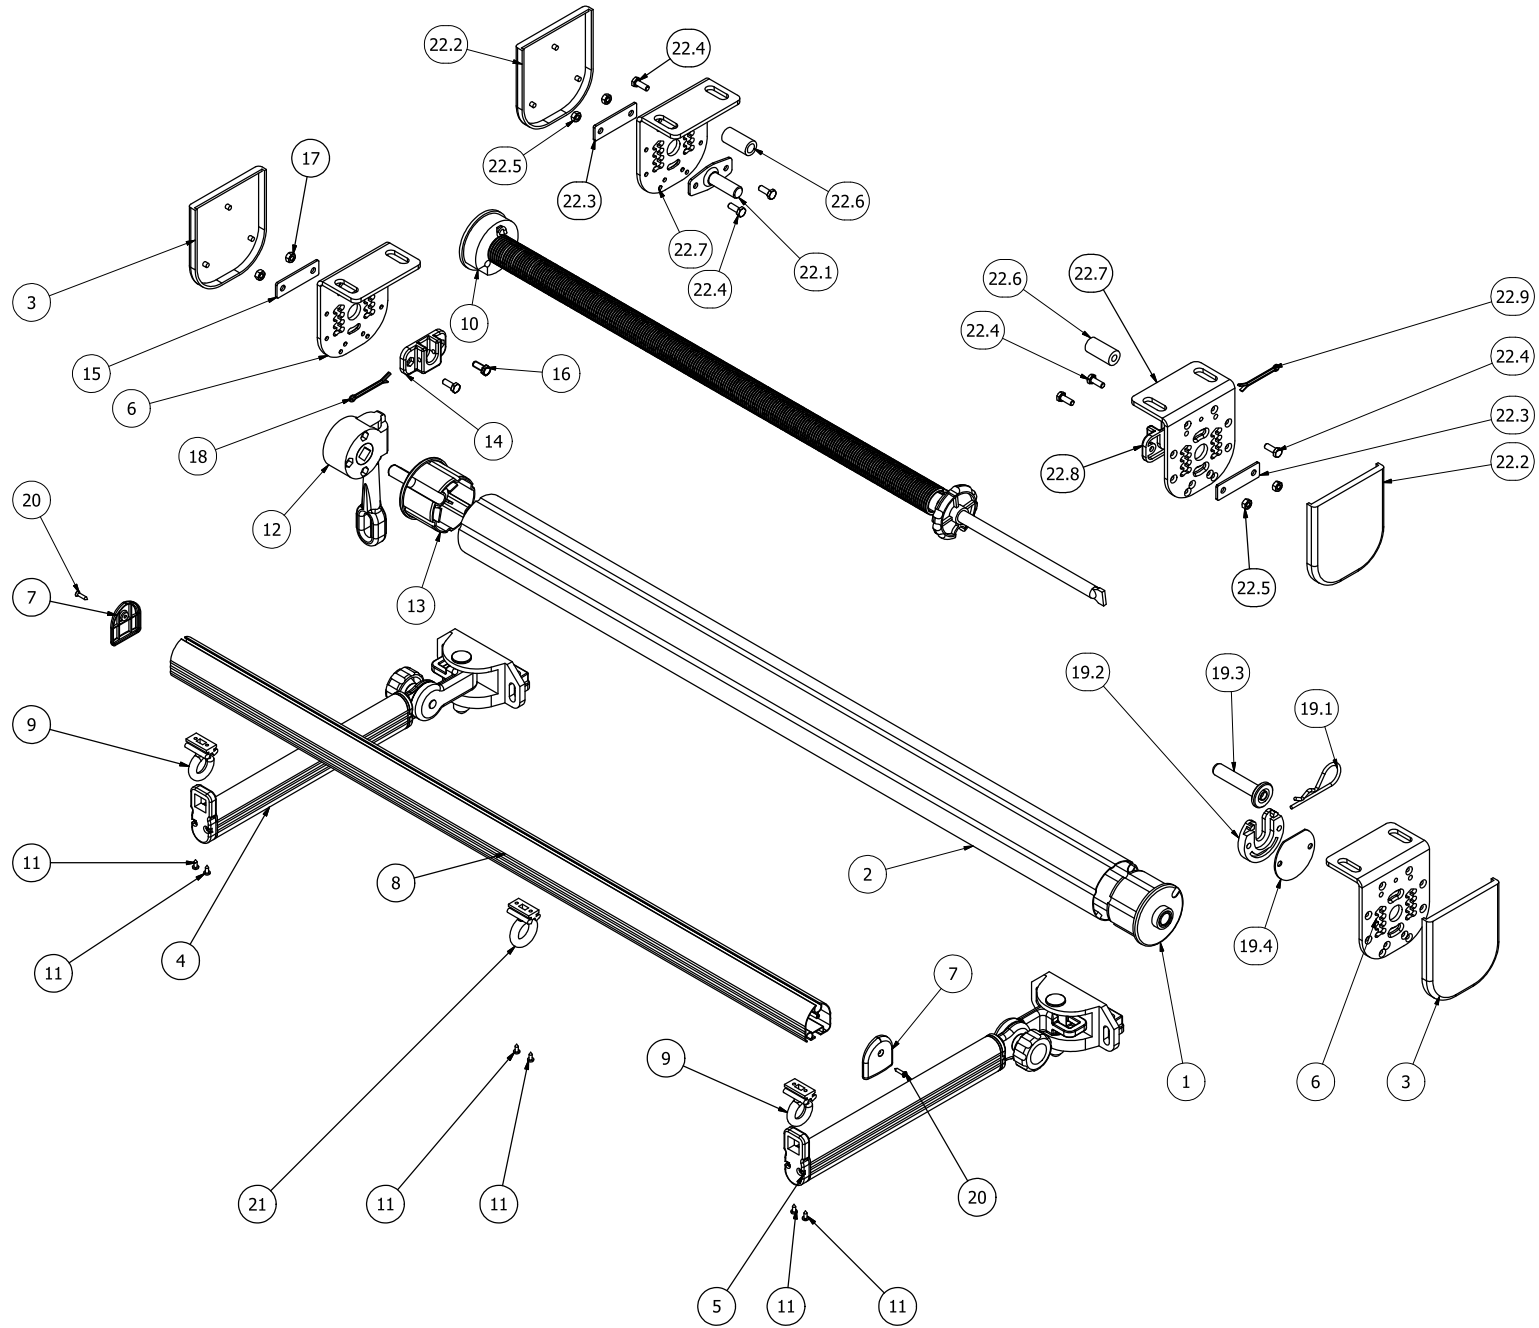

Braccetti Muro Ringhiera

Attacchi a terra

Profilo Terminale

Caratteristiche tecniche

ELENCO PARTI				
ELEMENTO	QTÀ	NUMERO PARTE	DESCRIZIONE	MATERIALE
1	1	V.TAPF70	CALOTTA DIAM. 70 CON FORO D.14	Nylon-6/6
2	1	PROFILO AVVOLGITORE 70 TNR	PROFILO AVVOLGITORE 70 TNR	Acciaio zincato
3	2	V.TNRM-032A	CUFFIA STAFFA TNR	HDPE HMA 035
4	1	V.TNRM-018A	BRACCETTO SX TNR BIANCO	
5	1	V.TNRM-017A	BRACCETTO DX TNR BIANCO	
6	2	V.VENEA-007C	STAFFA PS VENEZIA CABRIO	Alluminio - EN44100
7	2	V.TNRM-001A	TAPPO TERMINALE TNR BIANCO	HDPE HMA 035
8	1	TERMINALE	TERMINALE TNR	Alluminio - 6061
9	2	V.TNRM-006A	OCCHIOLO APERTO TERMINALE NYLON	Nylon - 6/6
10	1	V.MOLLA70_70	MOLLA 70_70	Acciaio
11	6	SMCATFC3510A	VITE AUTF TC 3,5x9.5C-H DIN7981 ZN	Acciaio
12	1	V.ARGNA-11_1A	ARGANELLO RIDUTTORE 11:1 BIANCO	
13	1	V.TAPPQ70-13X40	CALOTTA PERNO QUADRO 13X70 D.70	
14	1	V.TNRM-045	PIASTRINA OMEGA NYLON	Nylon-6/6
15	1	V.PCF0003	CONTROPIASTRINA X OMEGA	Acciaio
16	2	SMCTESA0616B	VITE TE T.F. M6x16 UNI 5739 INOX	Steel, Mild
17	2	SMCDADO0605A	DADO M6 UNI 5588 ZN	Acciaio, Dolce
18	1	SMCCOPP0450A	COPPIGLIA UNI1336 - 4X50 ZN	Acciaio dolce
19	1	V.TNRM-040	PERNO ESTRAIBILE CON PIASTRA NYLON	
19.1	1	SMCCOPB0450A	COPPIGLIA BETA 3,5X76 ZN	Acciaio zincato
19.2	1	V.TNRM-042	FERMA PERNO ESTRAIBILE	Nylon - 6/6
19.3	1	V.TNRM-041	PERNO ESTRAIBILE CON RONDELLA	
19.4	1	V.TNRM-057	TAPPO POSTERIORE PERNO ESTR.	Nylon-6/6
20	2	SMCATFS3516B	VITE AUTF TS 3,5x16C-H DIN7982 ZN	Acciaio dolce
21	1	V.TNRM-007A	OCCHIOLO CHIUSO TERMINALE NYLON	Nylon - 6/6
22	1	V.TNRS0A003	STAFFE TNR P/S C/CUFFIE BIANCA	
22.1	1	V.PCP00001	PIASTRINA CON PERNO 14 x 40	
22.2	2	V.TNRM-032A	CUFFIA STAFFA TNR	HDPE HMA 035
22.3	2	V.PCF0003	CONTROPIASTRINA X OMEGA	Acciaio
22.4	6	SMCTESA0616B	VITE TE T.F. M6x16 UNI 5739 INOX	Steel, Mild
22.5	4	SMCDADO0605A	DADO M6 UNI 5588 ZN	Acciaio, Dolce
22.6	2	V.TNRSBAR01	BARILOTTO BIANCO CON DADO FLANG	
22.7	2	V.VENEA-007C	STAFFA PS VENEZIA CABRIO	Alluminio - EN44100
22.8	1	V.TNRM-045	PIASTRINA OMEGA NYLON	Nylon-6/6
22.9	1	SMCCOPP0450A	COPPIGLIA UNI1336 - 4X50 ZN	Acciaio dolce